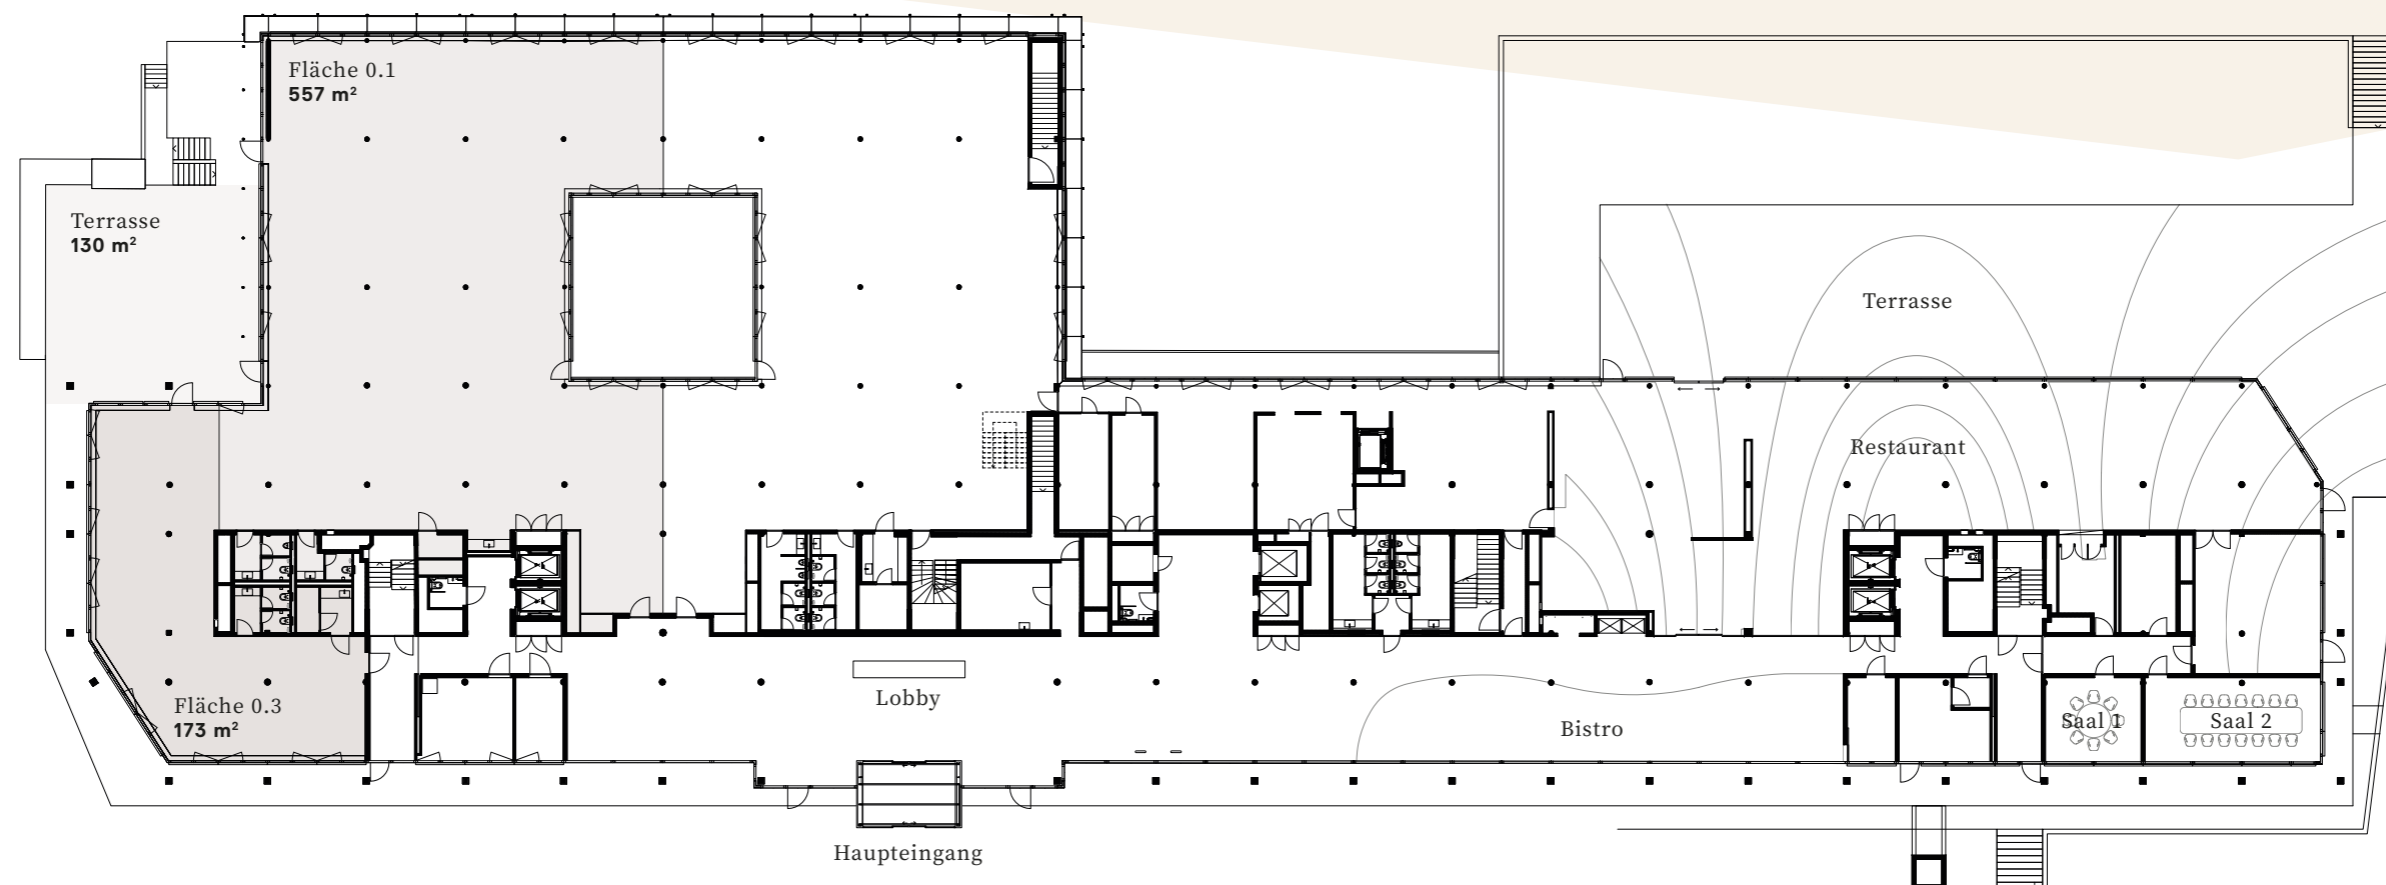

Gesamte Mietfläche 0.1 - 0.3  
730 m<sup>2</sup>

[www.onyx-zg.ch](http://www.onyx-zg.ch)

Gesamte Mietfläche 1.2 - 1.3  
473 m<sup>2</sup>

[www.onyx-zg.ch](http://www.onyx-zg.ch)

Gesamte Mietfläche 3.2  
216 m<sup>2</sup>