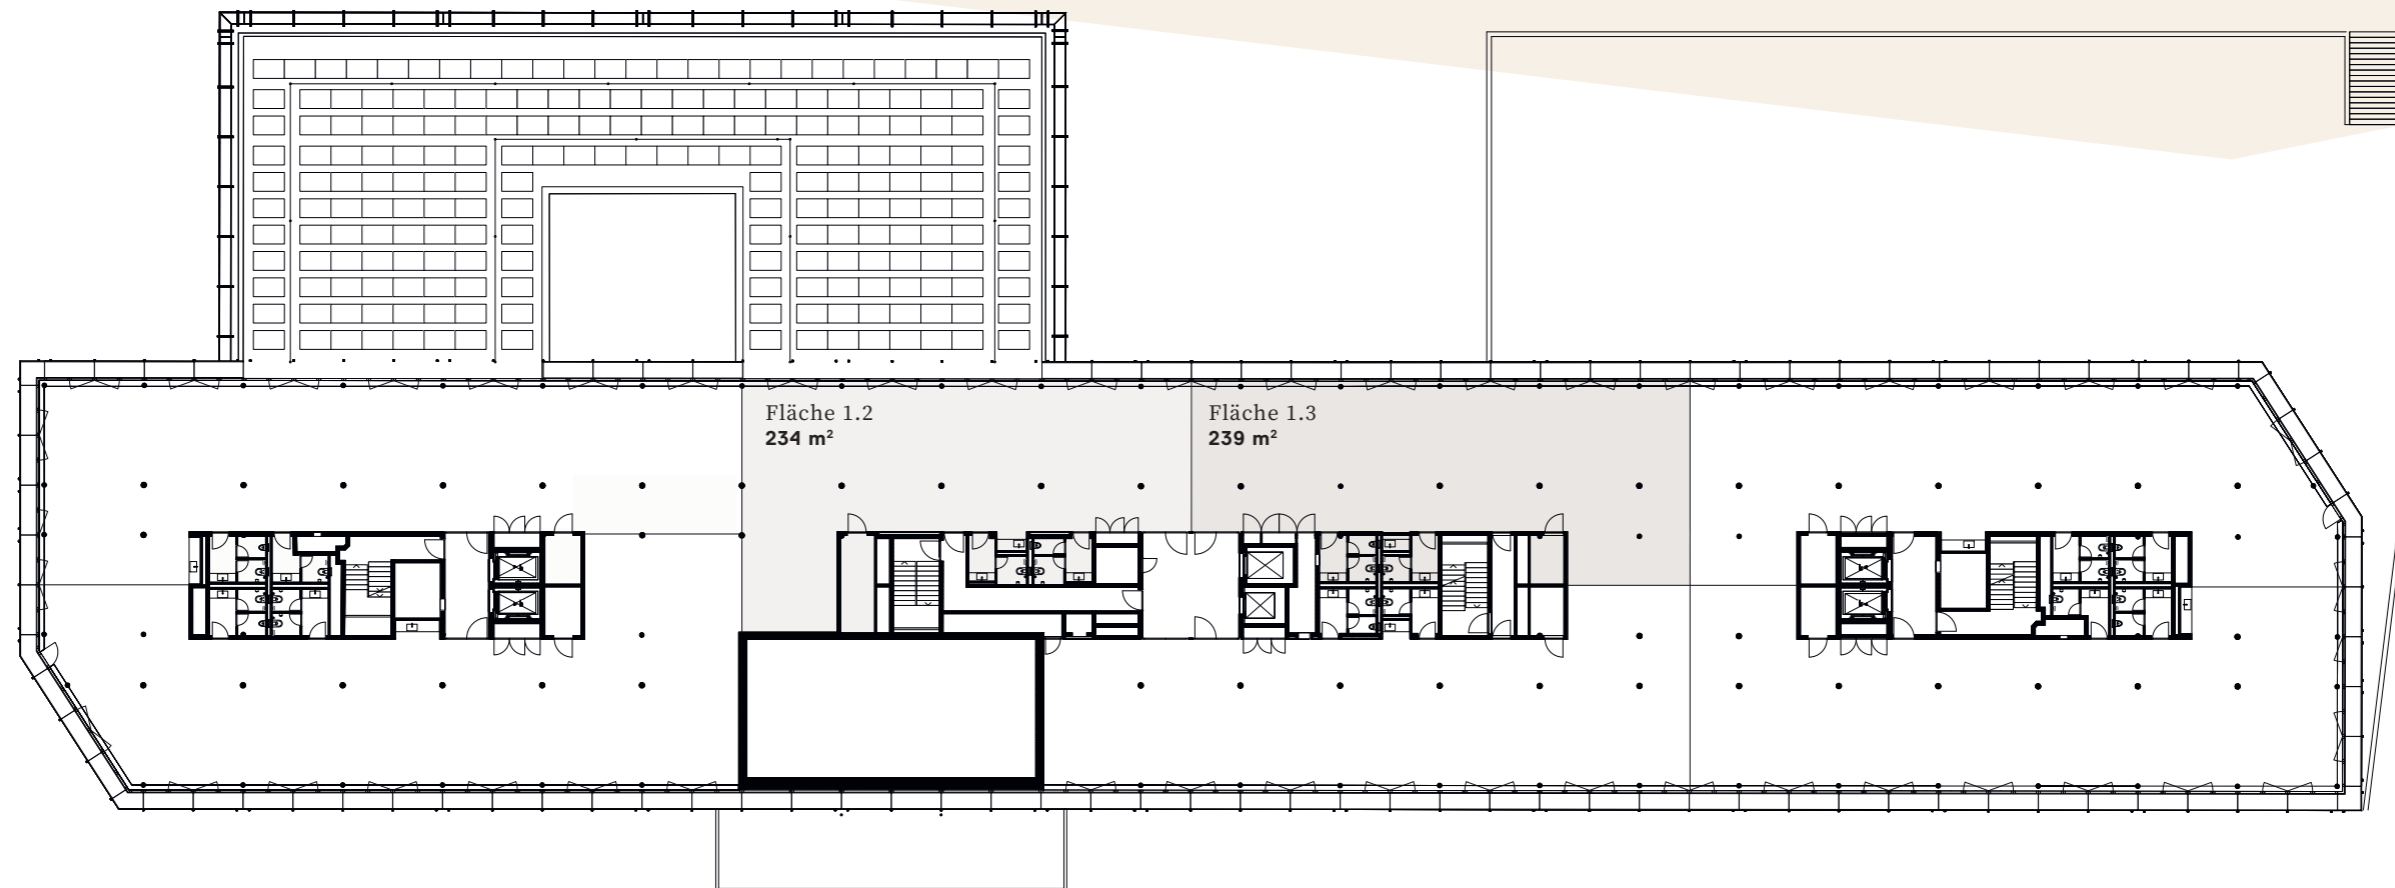

Gesamte Mietfläche 0.1 - 0.3  
730 m<sup>2</sup>

[www.onyx-zg.ch](http://www.onyx-zg.ch)

Gesamte Mietfläche 1.2 - 1.3  
473 m<sup>2</sup>

[www.onyx-zg.ch](http://www.onyx-zg.ch)

Gesamte Mietfläche 3.2  
216 m<sup>2</sup>