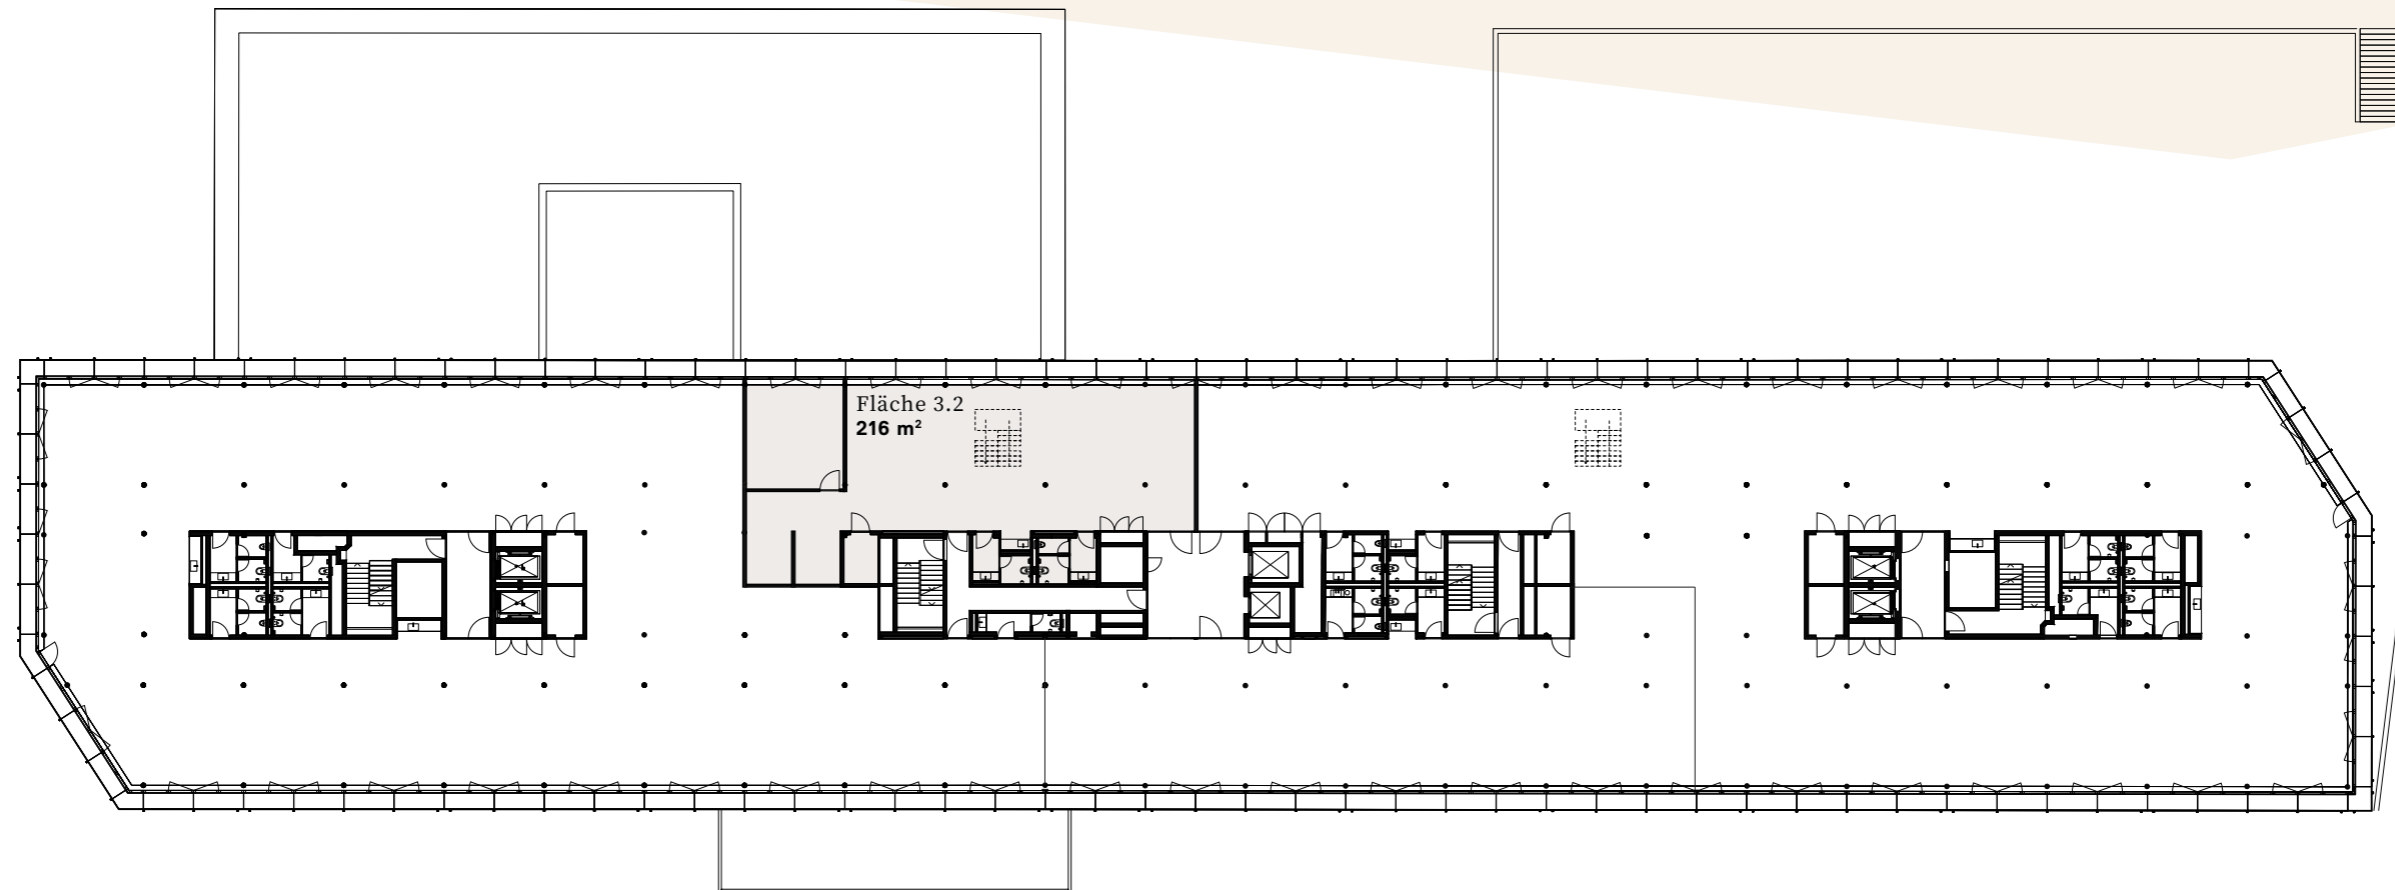

Gesamte Mietfläche 3.2
216 m²

www.onyx-zg.ch